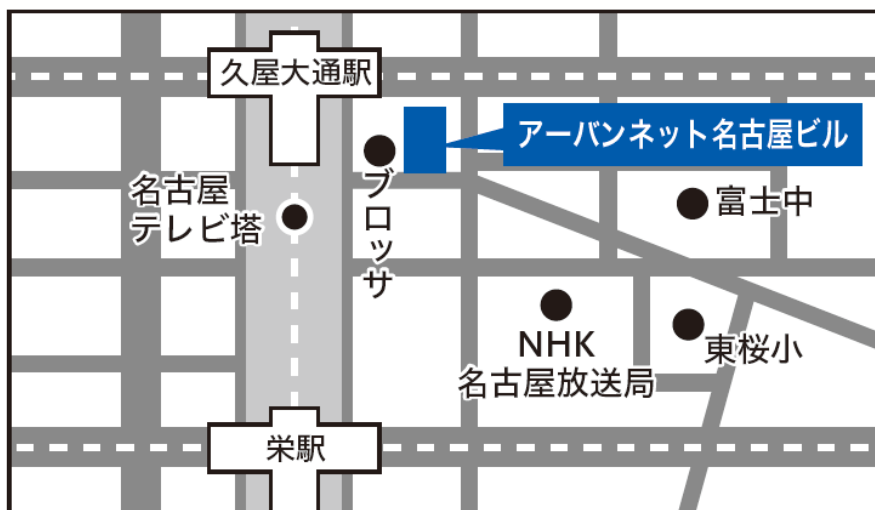

会場案内：リップルスクエア

■ 住所

〒461-0005 愛知県名古屋市東区東桜 1-1-10 アーバンネット名古屋ビル 20階

■ 地図

詳細 URL : https://www.nttud-bs.co.jp/office/post_52/

市営地下鉄桜通線・名城線 久屋大通駅3番出口より徒歩約5分

市営地下鉄東山線・名城線 栄駅より徒歩約7分

■ 地下アクセス（セントラルパーク）

詳細 URL : <https://www.centralpark.co.jp/floormap.html>